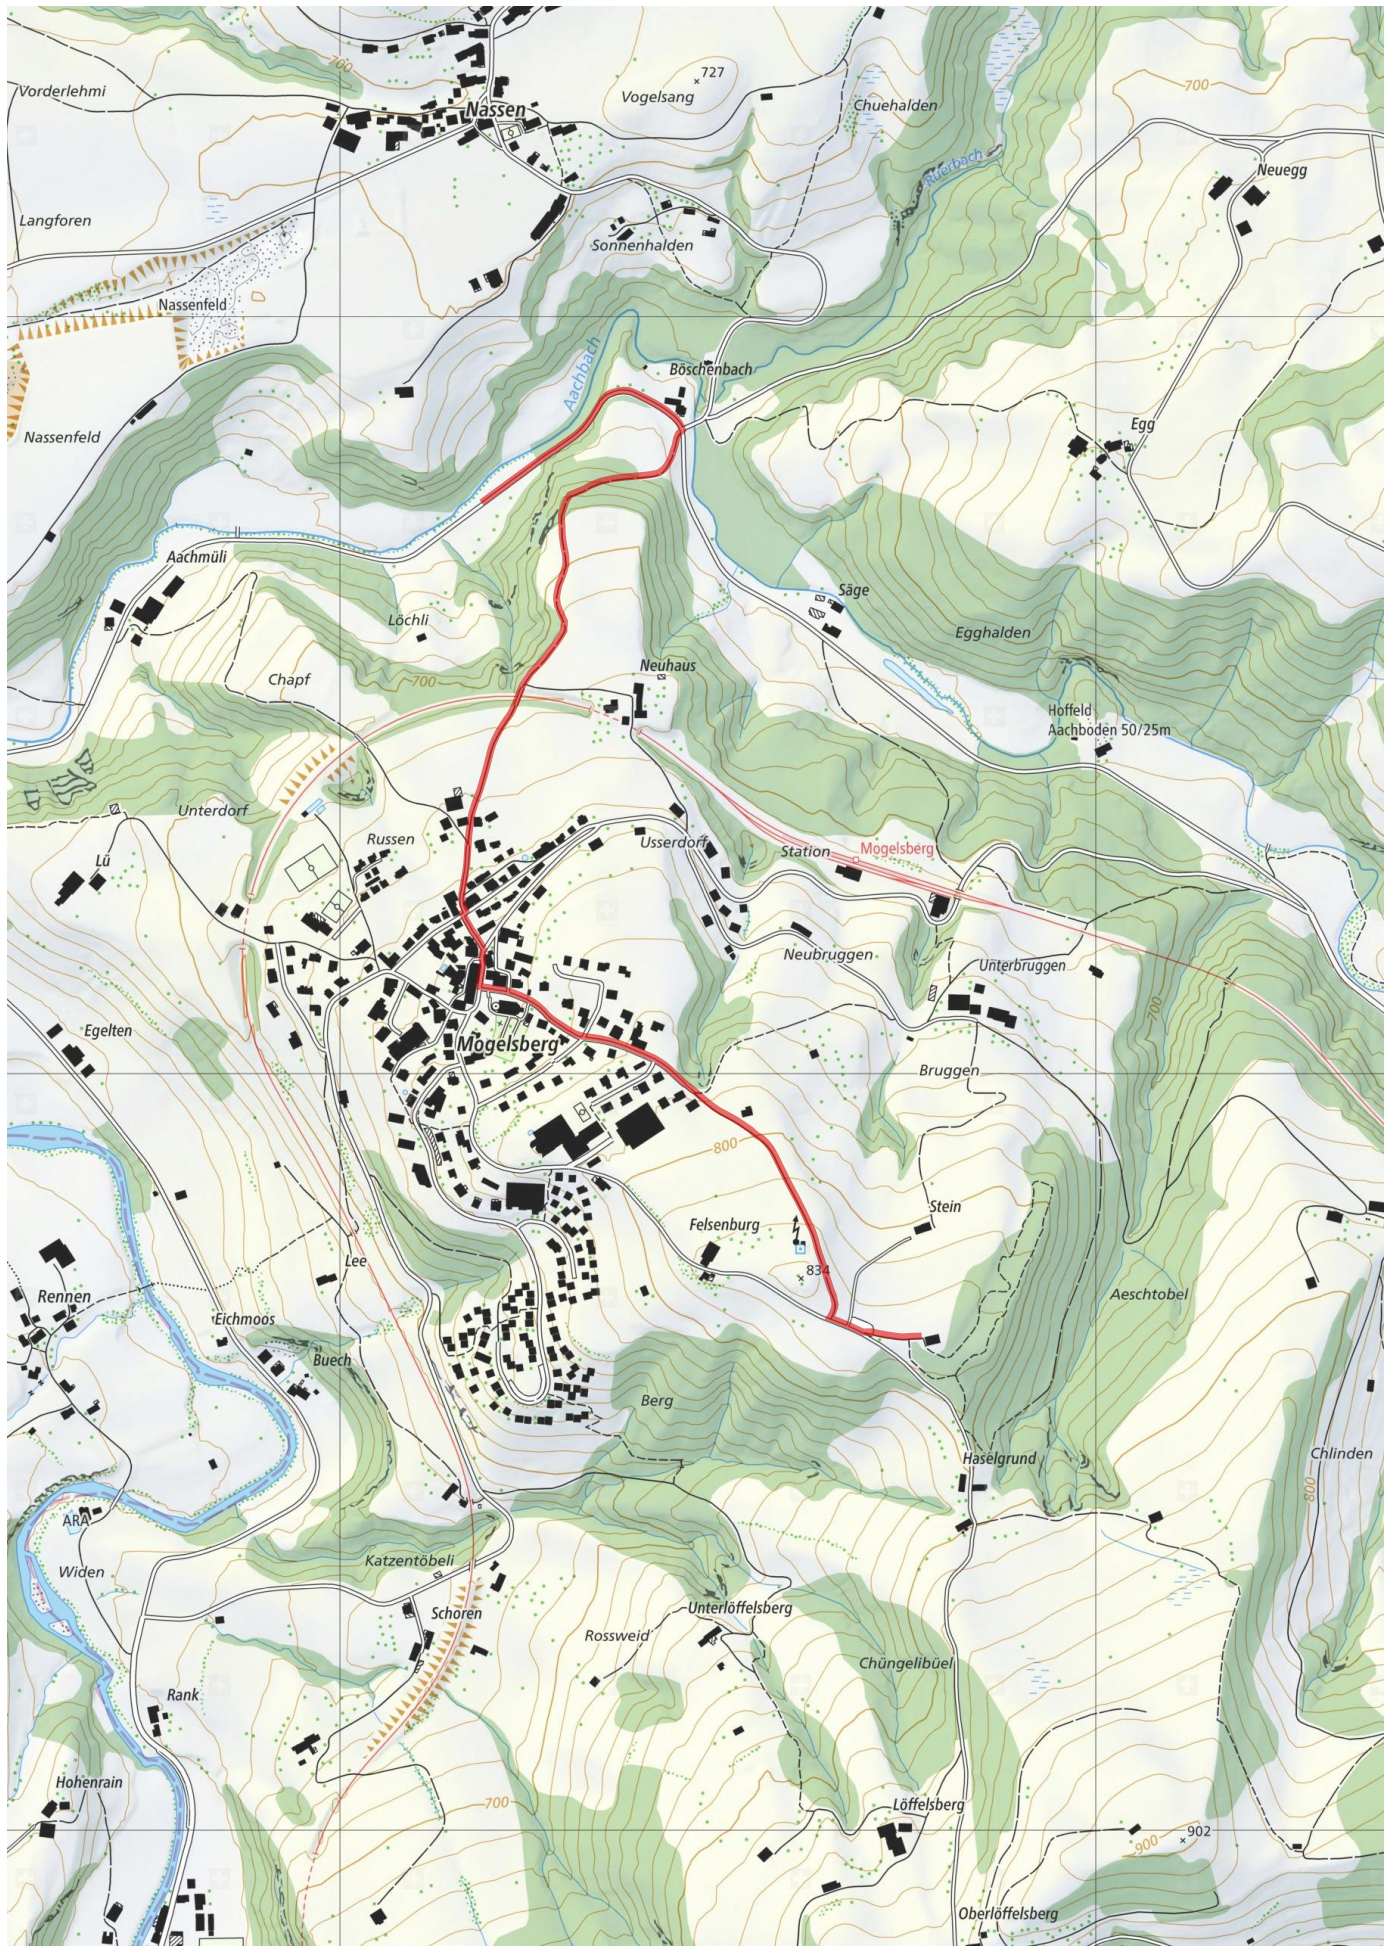

Wanderweg Hofplatz Böschenbach - Baumwipfelpfad

Holzplatz-Baumwipfelpfad

Länge **2.06 km**

Auf-/Abstiege
 194 m/2 m

Min/max Höhe
 635 m/827 m

Wanderzeit **0 h 43 min**

Velofahrzeit
 0 h 34 min

Geodaten © swisstopo (5704000138)
 Masstab 1:10'000
 200m